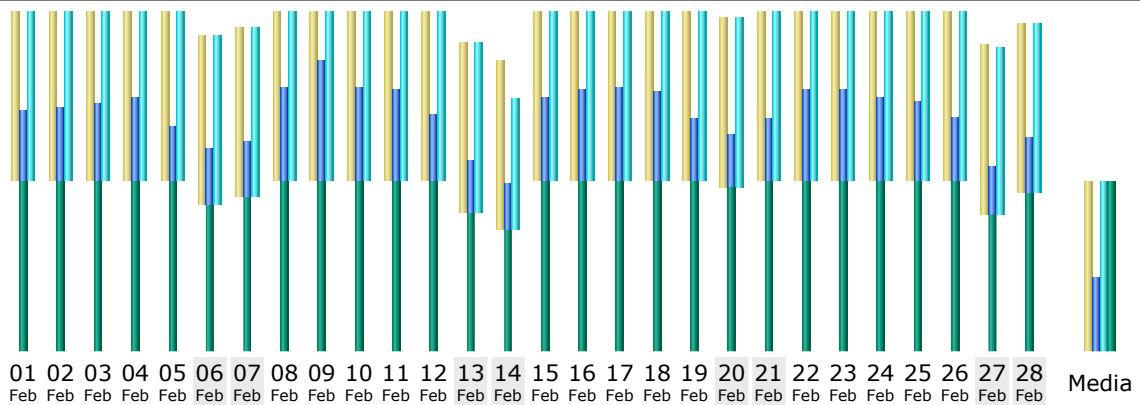

Días del mes

Día	Número de visitas	Páginas	Solicitudes	Tráfico
01 Feb 2010	3069	7792	25442	622.23 MB
02 Feb 2010	3328	8034	27060	724.06 MB
03 Feb 2010	3536	8636	28545	653.10 MB
04 Feb 2010	3621	9173	30252	756.90 MB
05 Feb 2010	2709	6053	21140	486.07 MB
06 Feb 2010	2212	6067	19319	399.47 MB
07 Feb 2010	2566	6250	20502	420.90 MB
08 Feb 2010	3784	10271	33963	694.61 MB
09 Feb 2010	3700	13341	38967	840.26 MB
10 Feb 2010	3665	10262	33290	808.91 MB
11 Feb 2010	3496	10113	32175	763.14 MB
12 Feb 2010	2649	7232	23405	527.59 MB
13 Feb 2010	2187	5775	18940	378.52 MB
14 Feb 2010	2281	5077	14709	332.99 MB
15 Feb 2010	3616	9135	26289	593.42 MB
16 Feb 2010	3707	10136	33556	843.83 MB
17 Feb 2010	3798	10309	33596	952.76 MB
18 Feb 2010	3665	9780	32215	967.23 MB
19 Feb 2010	2875	6751	22346	556.84 MB
20 Feb 2010	2350	5748	19088	448.51 MB
21 Feb 2010	2632	6738	22296	485.08 MB
22 Feb 2010	4048	10037	32903	758.05 MB
23 Feb 2010	3893	10117	33012	742.24 MB
24 Feb 2010	3834	9115	30667	629.79 MB
25 Feb 2010	3482	8690	28568	592.05 MB
26 Feb 2010	2840	7128	24560	530.98 MB
27 Feb 2010	2175	5364	18412	371.90 MB
28 Feb 2010	2591	6165	21435	434.05 MB
Media	3153.89	8188.89	26666.14	618.41 MB
Total	88309	229289	746652	16.91 GB