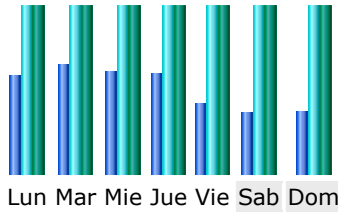

Días de la semana

Día	Páginas	Solicitudes	Tráfico
Lun	9308.75	29649.25	667.08 MB
Mar	10407	33148.75	787.60 MB
Mie	9580.50	31524.50	761.14 MB
Jue	9439	30802.50	769.83 MB
Vie	6791	22862.75	525.37 MB
Sab	5738.50	18939.75	399.60 MB
Dom	6057.50	19735.50	418.26 MB