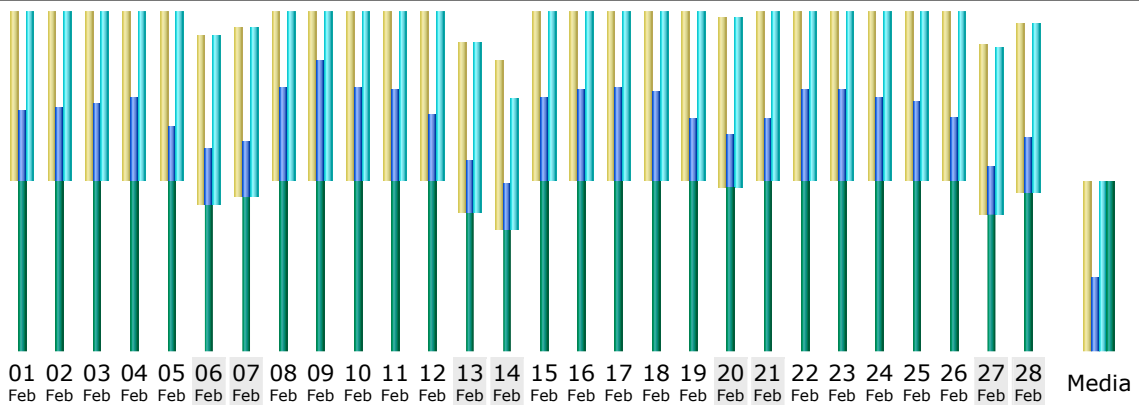

Días del mes

Día	Número de visitas	Páginas	Solicitudes	Tráfico
01 Feb 2010	3069	7792	25442	622.23 MB
02 Feb 2010	3328	8034	27060	724.06 MB
03 Feb 2010	3536	8636	28545	653.10 MB
04 Feb 2010	3621	9173	30252	756.90 MB
05 Feb 2010	2709	6053	21140	486.07 MB
06 Feb 2010	2212	6067	19319	399.47 MB
07 Feb 2010	2566	6250	20502	420.90 MB
08 Feb 2010	3784	10271	33963	694.61 MB
09 Feb 2010	3700	13341	38967	840.26 MB
10 Feb 2010	3665	10262	33290	808.91 MB
11 Feb 2010	3496	10113	32175	763.14 MB
12 Feb 2010	2649	7232	23405	527.59 MB
13 Feb 2010	2187	5775	18940	378.52 MB
14 Feb 2010	2281	5077	14709	332.99 MB
15 Feb 2010	3616	9135	26289	593.42 MB
16 Feb 2010	3707	10136	33556	843.83 MB
17 Feb 2010	3798	10309	33596	952.76 MB
18 Feb 2010	3665	9780	32215	967.23 MB
19 Feb 2010	2875	6751	22346	556.84 MB
20 Feb 2010	2350	5748	19088	448.51 MB
21 Feb 2010	2632	6738	22296	485.08 MB
22 Feb 2010	4048	10037	32903	758.05 MB
23 Feb 2010	3893	10117	33012	742.24 MB
24 Feb 2010	3834	9115	30667	629.79 MB
25 Feb 2010	3482	8690	28568	592.05 MB
26 Feb 2010	2840	7128	24560	530.98 MB
27 Feb 2010	2175	5364	18412	371.90 MB
28 Feb 2010	2591	6165	21435	434.05 MB
Media	3153.89	8188.89	26666.14	618.41 MB
Total	88309	229289	746652	16.91 GB